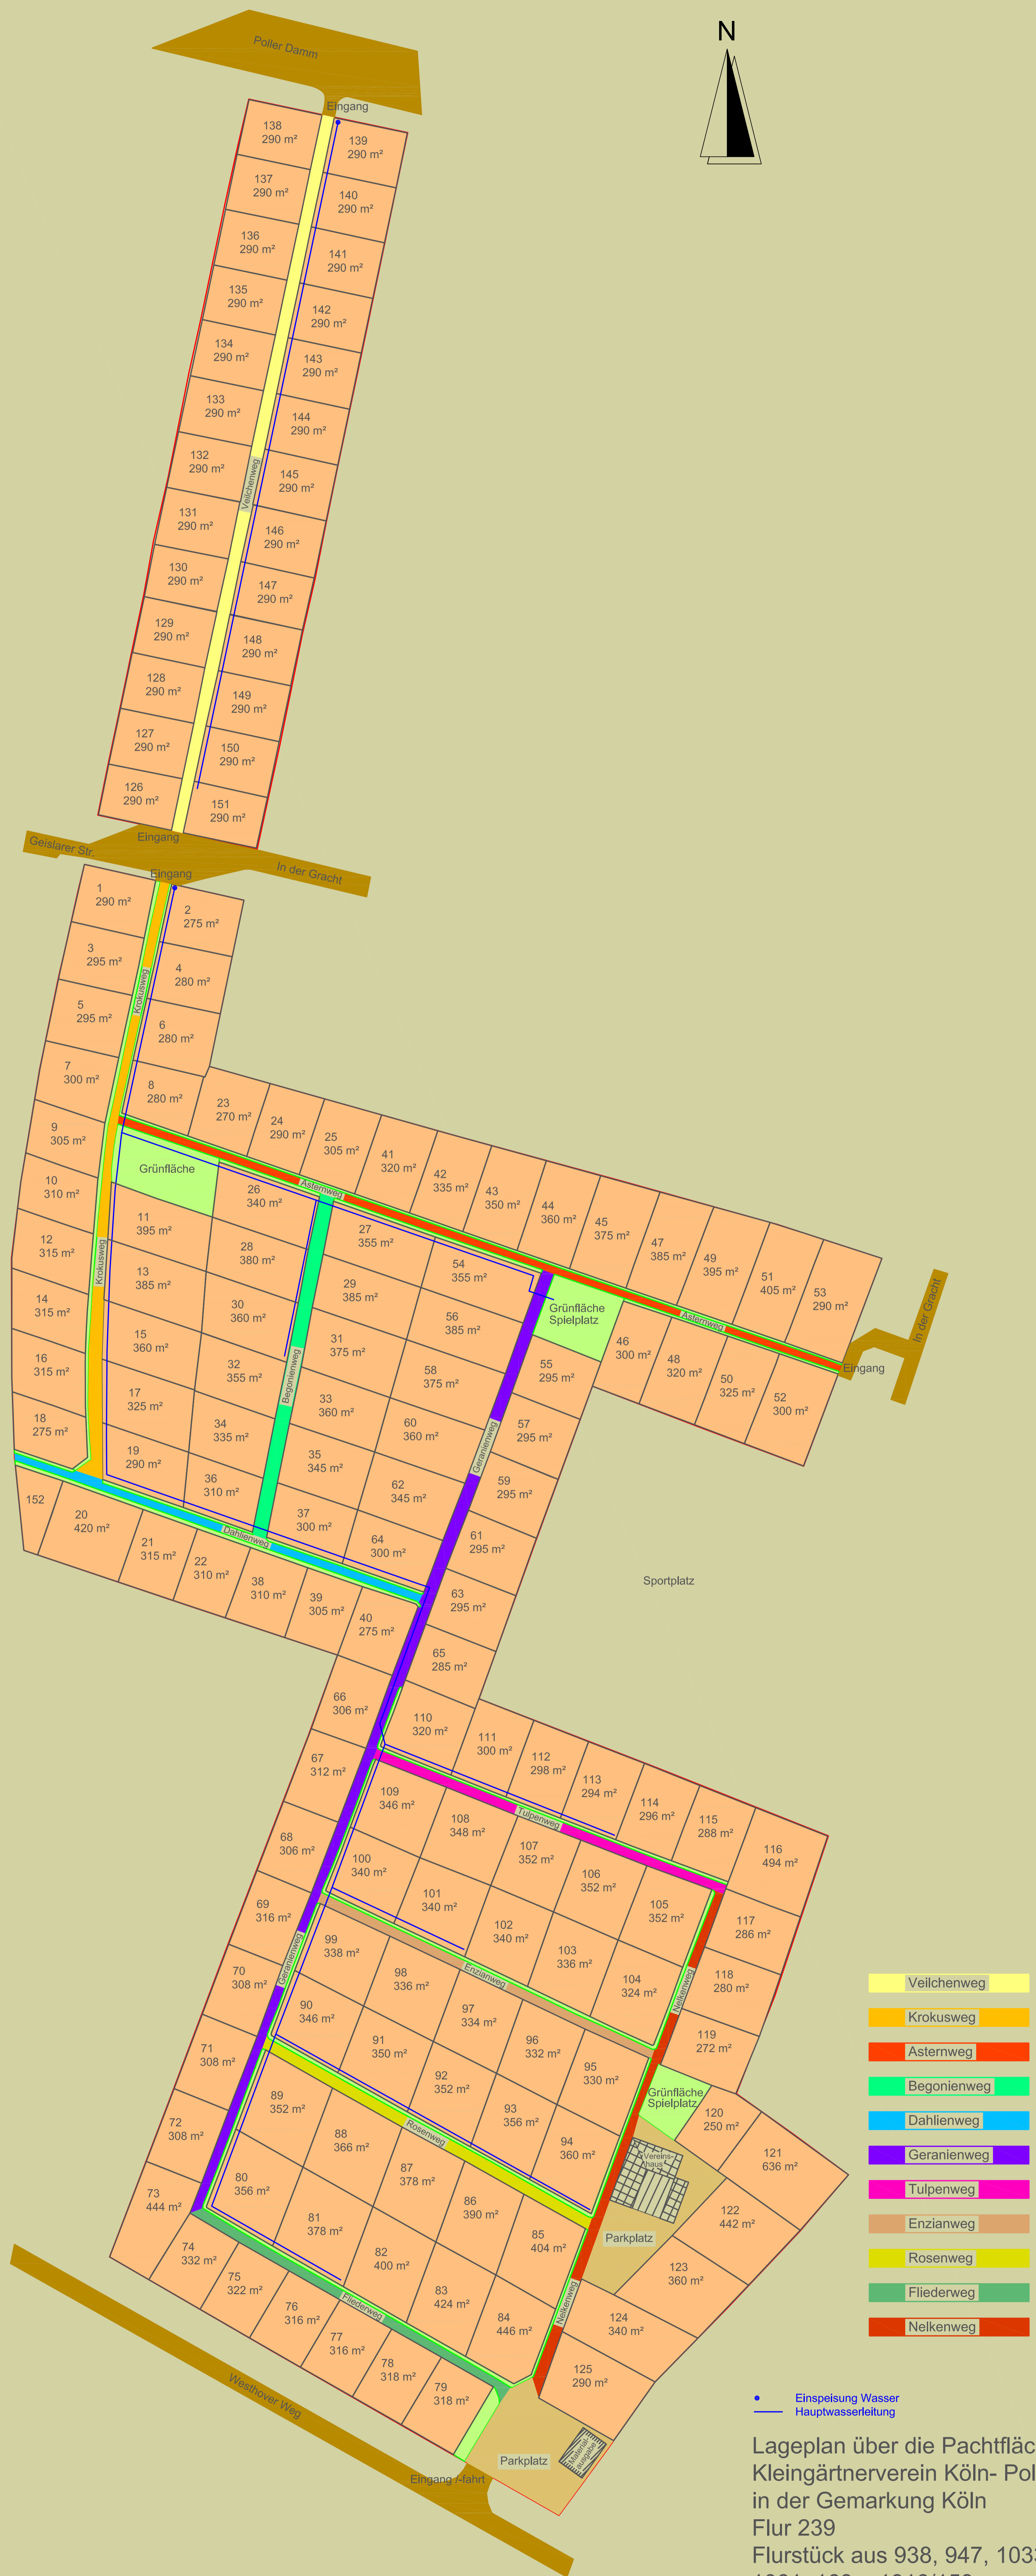

# LAGEPLAN

Lageplan über die Pachtfläche des Kleingärtnerverein Köln- Poll in der Gemarkung Köln Flur 239 Flurstück aus 938, 947, 1033, 858, 1061, 169a, 1916/158