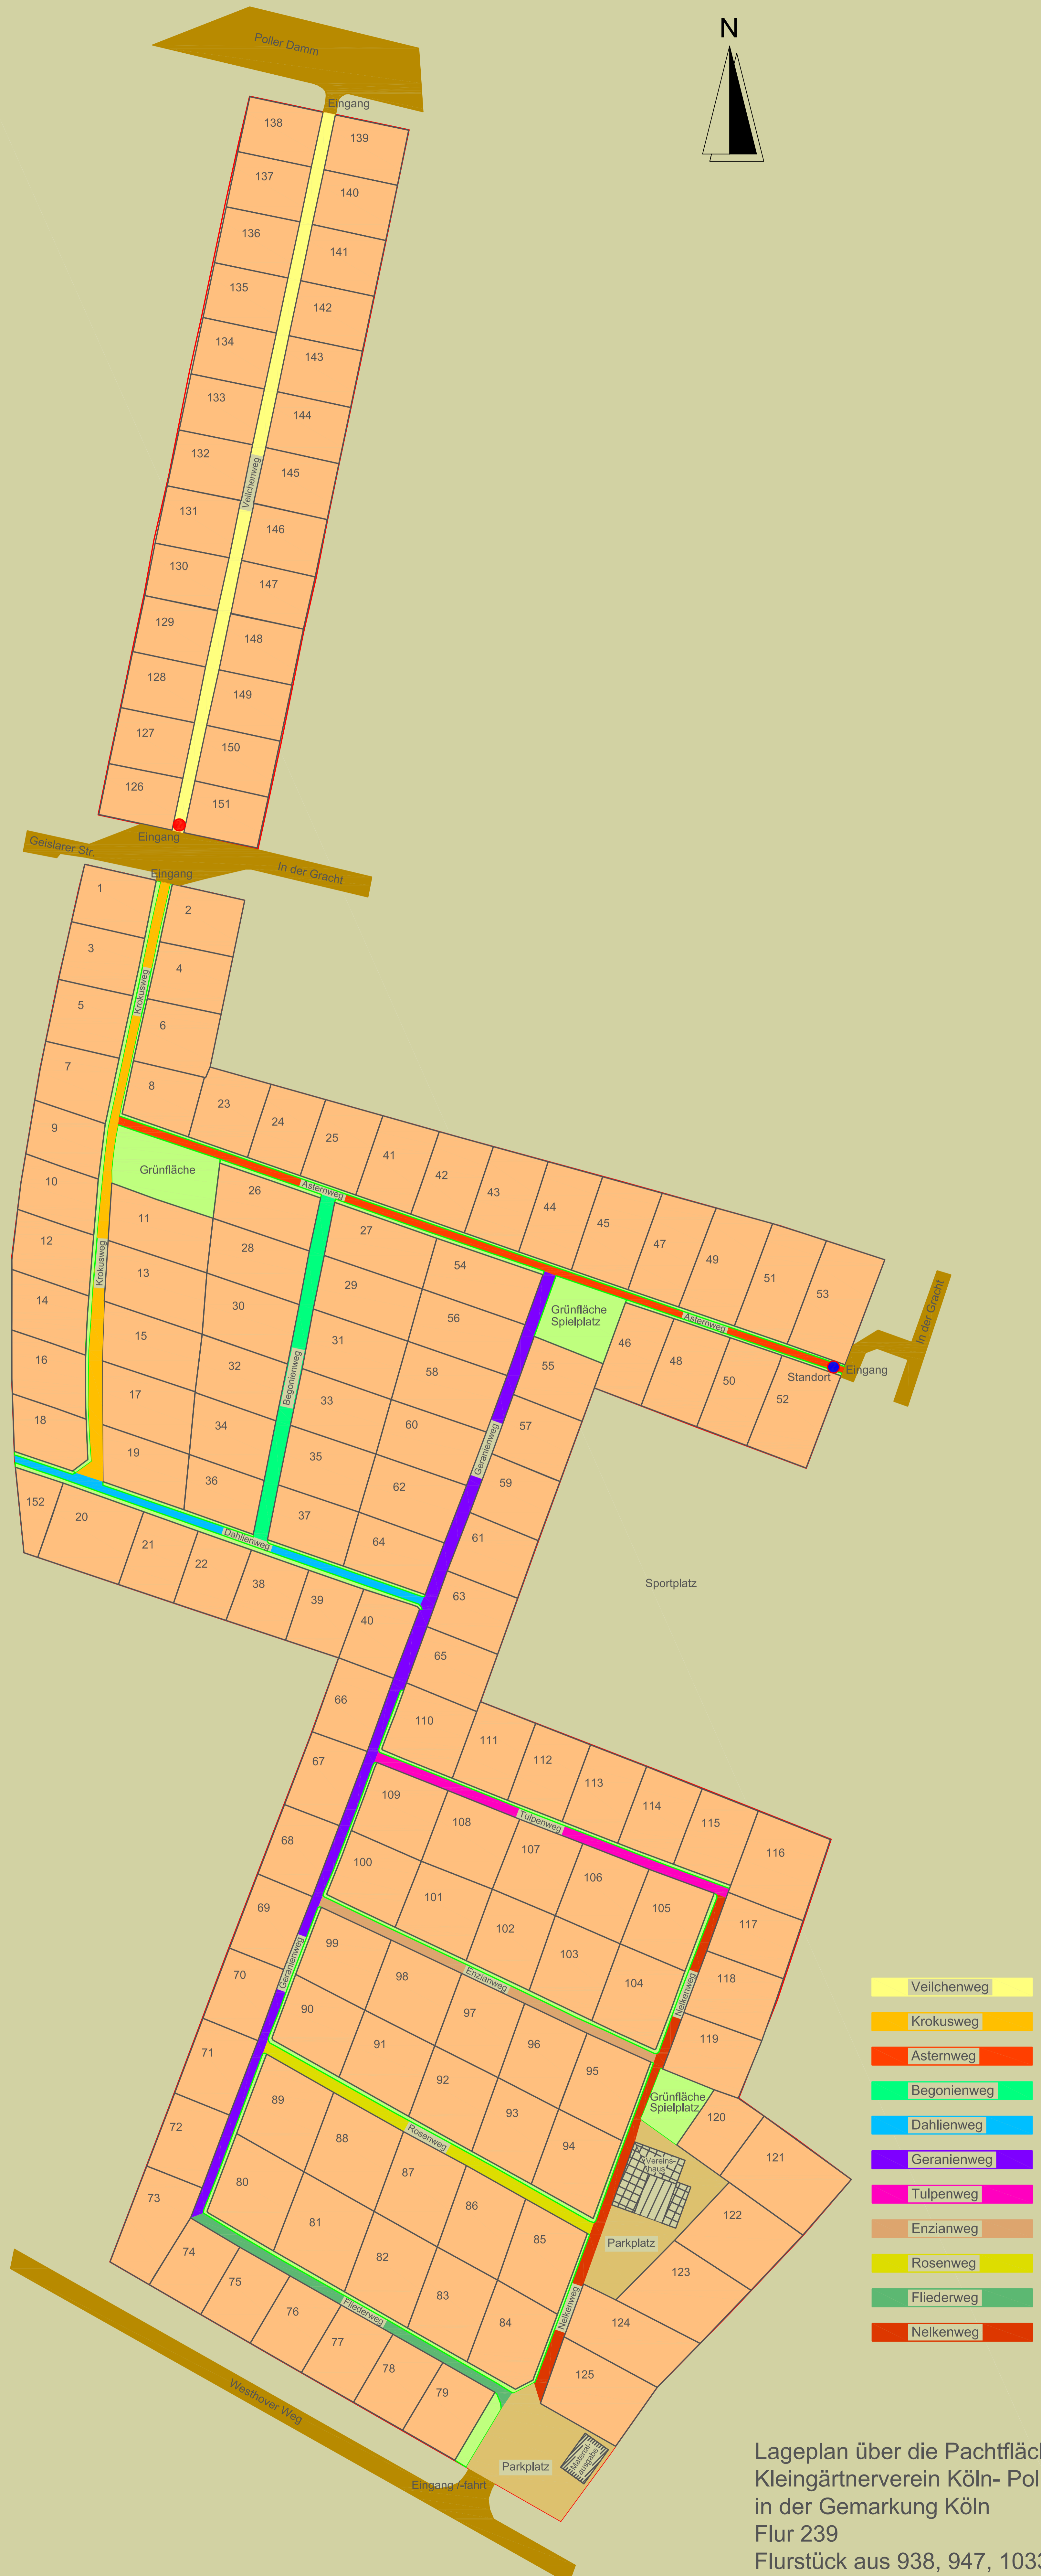

LAGEPLAN

Lageplan über die Pachtfläche des
Kleingärtnerverein Köln- Poll
in der Gemarkung Köln
Flur 239
Flurstück aus 938, 947, 1033, 858,
1061, 169a, 1916/158